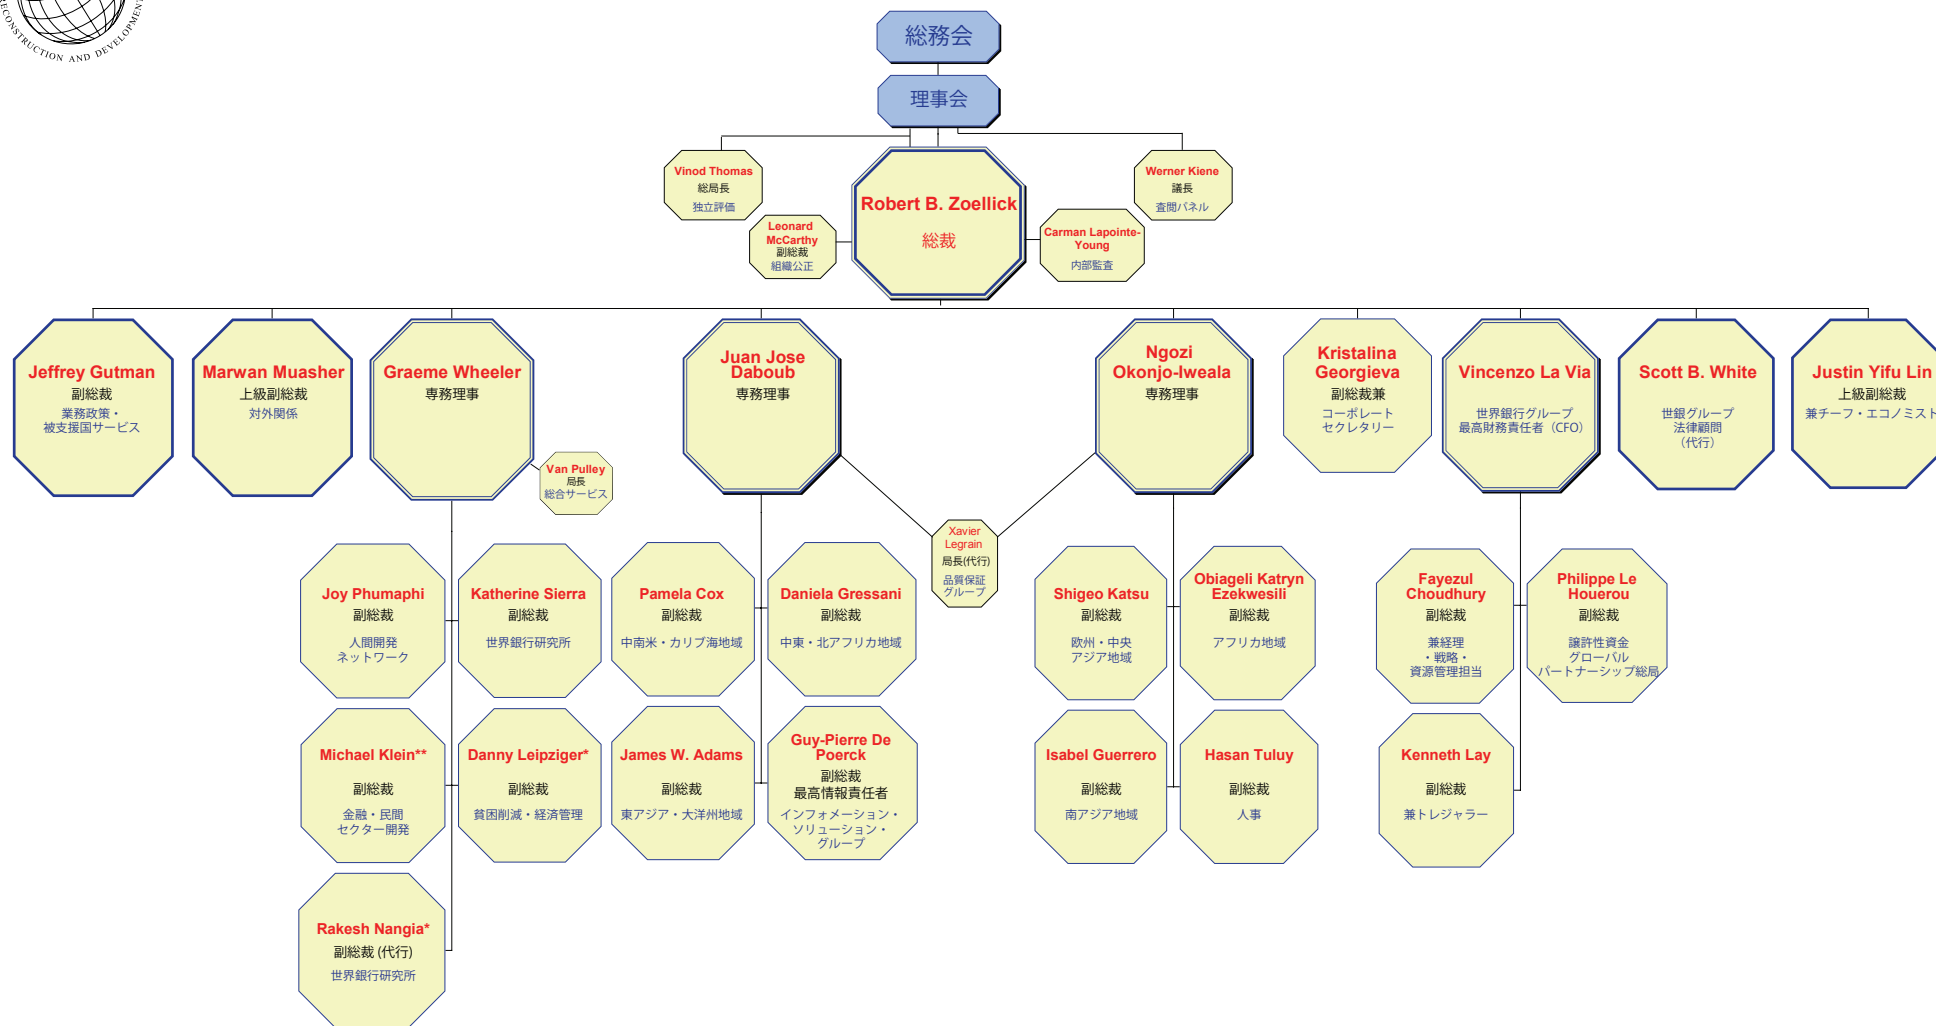

世界銀行組織図

2008年7月日現在

*上級副総裁兼チーフ・エコノミスト間に点線在り。
**IFCの業務に関してはIFC長官に直属する。